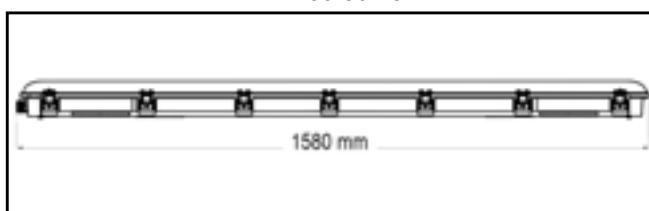

Photometry

Codice Code	Descrizione prodotto Product description	Potenza Nominale Nominal Power	Temperatura colore Color temperature	Flusso apparecchio Luminaire flux	Efficienza apparecchio Luminaire efficiency
716204	SIRIUS 20W 4000K	20 W	4000 K	2.400 lm@ta25°C	120 lm/W
716364	SIRIUS 36W 4000K	36 W	4000 K	4.320 lm@ta25°C	120 lm/W
716454	SIRIUS 45W 4000K	45 W	4000 K	5.400 lm@ta25°C	120 lm/W
716654	SIRIUS 65W 4000K	65 W	4000 K	7.800 lm@ta25°C	120 lm/W
716204D	SIRIUS 20W 4000K dimm. 1-10V	20 W	4000 K	2.400 lm@ta25°C	120 lm/W
716304D	SIRIUS 30W 4000K dimm. 1-10V	30 W	4000 K	3.600 lm@ta25°C	120 lm/W
716454D	SIRIUS 45W 4000K dimm. 1-10V	45 W	4000 K	5.400 lm@ta25°C	120 lm/W
716654D	SIRIUS 65W 4000K dimm. 1-10V	65 W	4000 K	7.800 lm@ta25°C	120 lm/W
716204E	SIRIUS 20W 4000K Emergenza/Emergency kit	20 W	4000 K	2.400 lm@ta25°C	120 lm/W
716304E	SIRIUS 30W 4000K Emergenza/Emergency kit	30 W	4000 K	3.600 lm@ta25°C	120 lm/W
716654E	SIRIUS 65W 4000K Emergenza/Emergency kit	65 W	4000 K	7.800 lm@ta25°C	120 lm/W

Sirius 65W